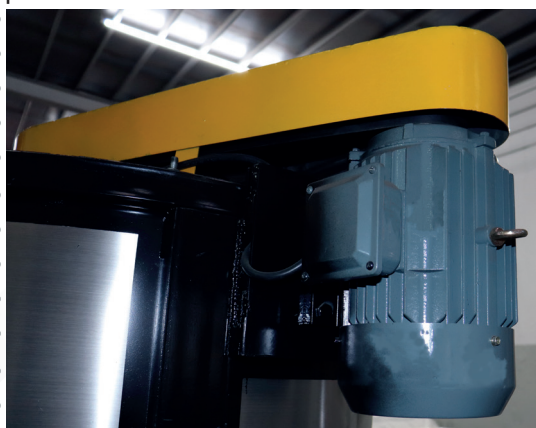

MISTURADOR DE GRÃOS

PARA DIVERSOS SEGMENTOS

Nova oportunidade

O misturador de plástico possui funções de operação automática com temporizador, proteção contra sobrecarga, alarme de limite de alimentação, etc. Essas funções podem tornar o processo de mistura mais completo, e ele também tem as vantagens de ocupar pouco espaço no chão, grande capacidade, baixo consumo de energia, economia de mão de obra, operação conveniente, mistura rápida e uniforme.

É amplamente utilizado na produção de alguns materiais que precisam ser misturados, principalmente materiais plástico, materiais triturados, partículas de plástico, materiais plásticos novos e velhos e adição de masterbatches de cores para mistura uniforme.